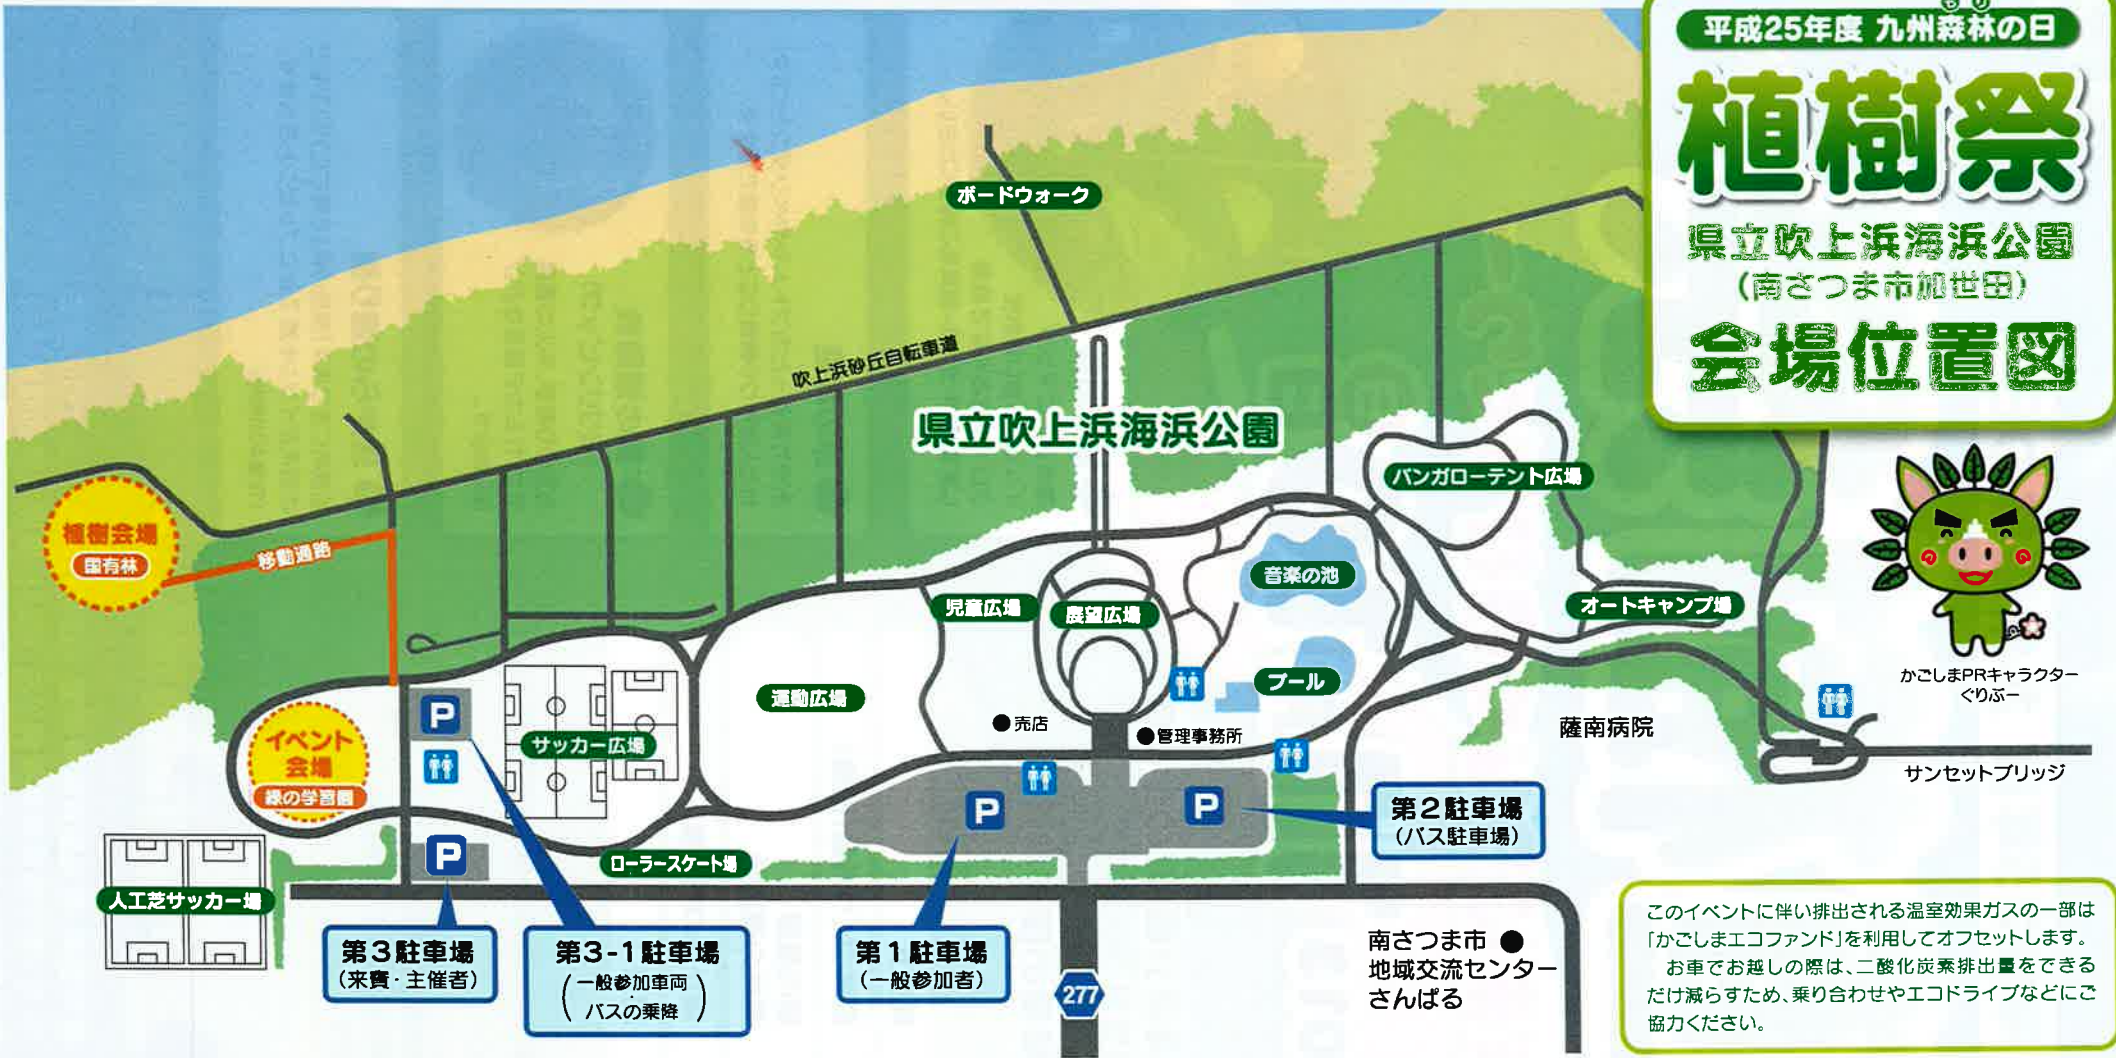

平成25年度 九州森林の日

植樹祭

県立吹上浜海浜公園
(南さつま市加世田)

会場位置図

このイベントに伴い排出される温室効果ガスの一部は「かこしまエコファンド」を利用してオフセットします。
お車でお越しの際は、二酸化炭素排出量をできるだけ減らすため、乗り合わせやエコドライブなどにご協力ください。

昼食のご予約・お問い合わせ先 (前日までにご連絡ください。)

うどん…… 400円	長屋そばグループ(予約及び当日販売)
そば…… 450円	TEL.090-7465-3796 (担当:中村)
おにぎり…… 150円	

とんこつラーメン 500円	阿久根商店(予約及び当日販売)
チャーシューメン 700円	TEL.0993-53-9411 (担当:大迫)

九州森林の日について

九州の「美しい森林づくり」を推進するため、11月の第2日曜日は、九州森林の日として定められています。毎年、県民・企業・森林ボランティアなど多くの皆様にご参加いただき、協働による森林づくり活動に取り組んでいます。

県庁地球温暖化対策課

お問い合わせ先… **TEL.099-286-2546(直通)**